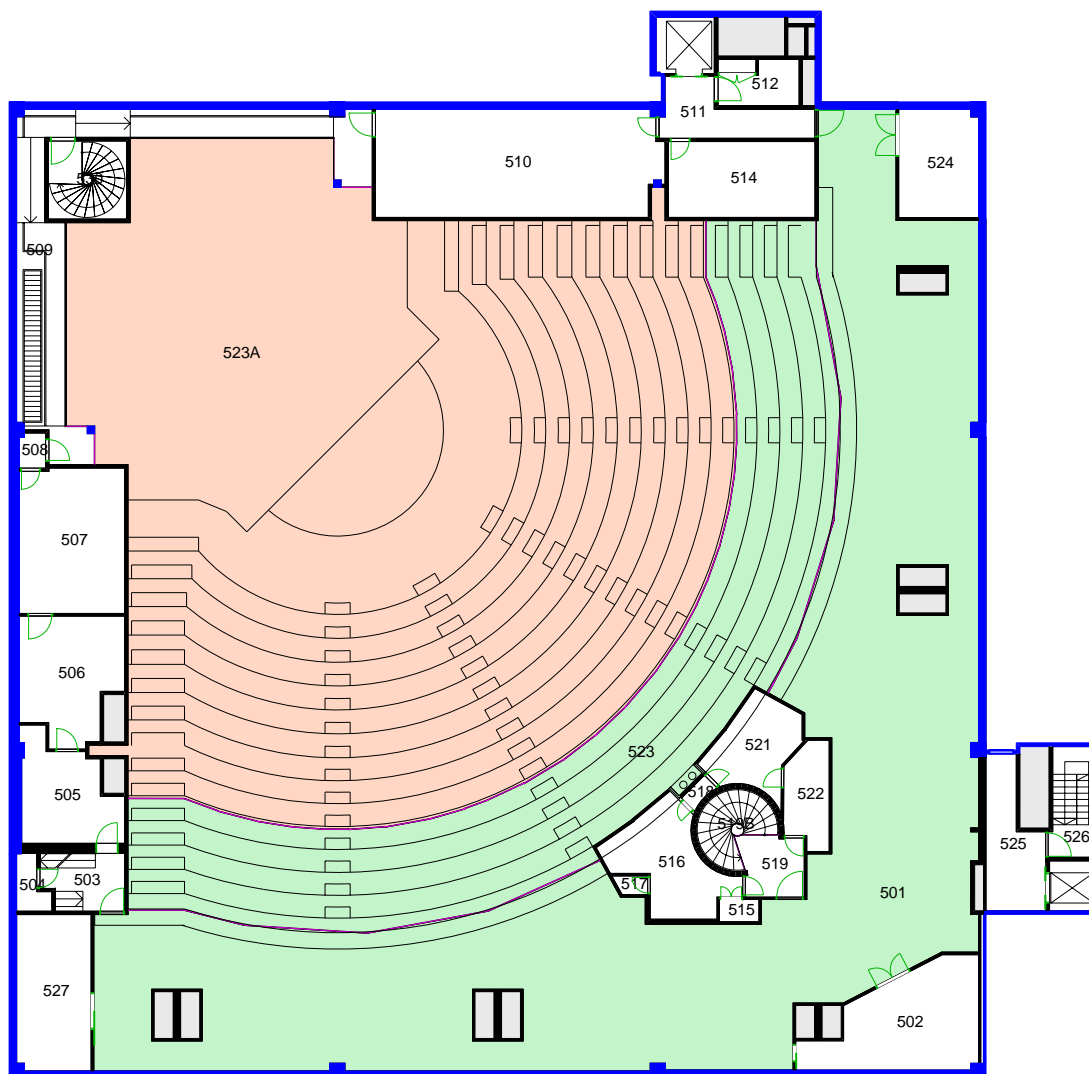

Bestillingsrenhold

Sone 5 (543 m²)
Sone 51 (570 m²)

Blindern
BL38
Chateau Neuf
Etasje: 05
Mål: 1:300 **Målriktig kun i A4**
Dato: 061214