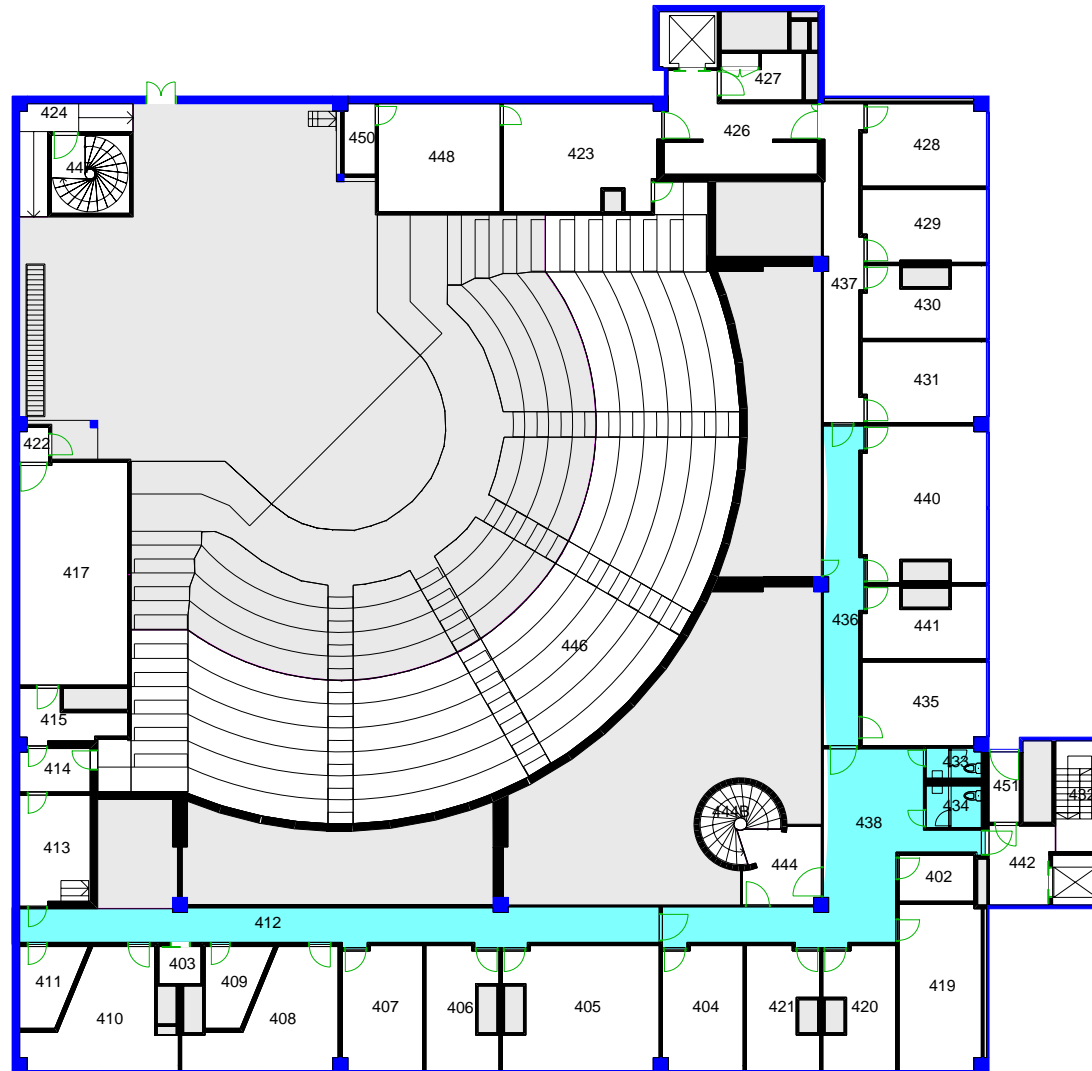

# Bestillingsrenhold

- Sone 1 (564 m<sup>2</sup>) 
- Sone 11 (121 m<sup>2</sup>) 
- Sone 12 (60 m<sup>2</sup>) 

Blindern  
BL38  
Chateau Neuf  
Etasje: 01  
Mål: 1:300 **Målriktig kun i A4**  
Dato: 061108

- Sone 2 (526 m<sup>2</sup>) 
- Sone 22 (314 m<sup>2</sup>) 
- Sone 222 (144 m<sup>2</sup>) 

Blindern  
BL38  
Chateau Neuf  
Etasje: 02  
Mål: 1:300 **Målriktig kun i A4**  
Dato: 061123

Sone 3 (111 m<sup>2</sup>) 

Sone 4 (98 m<sup>2</sup>) 

Blindern  
BL38  
Chateau Neuf  
Etasje: 04  
Mål: 1:300 **Målriktig kun i A4**  
Dato: 061108