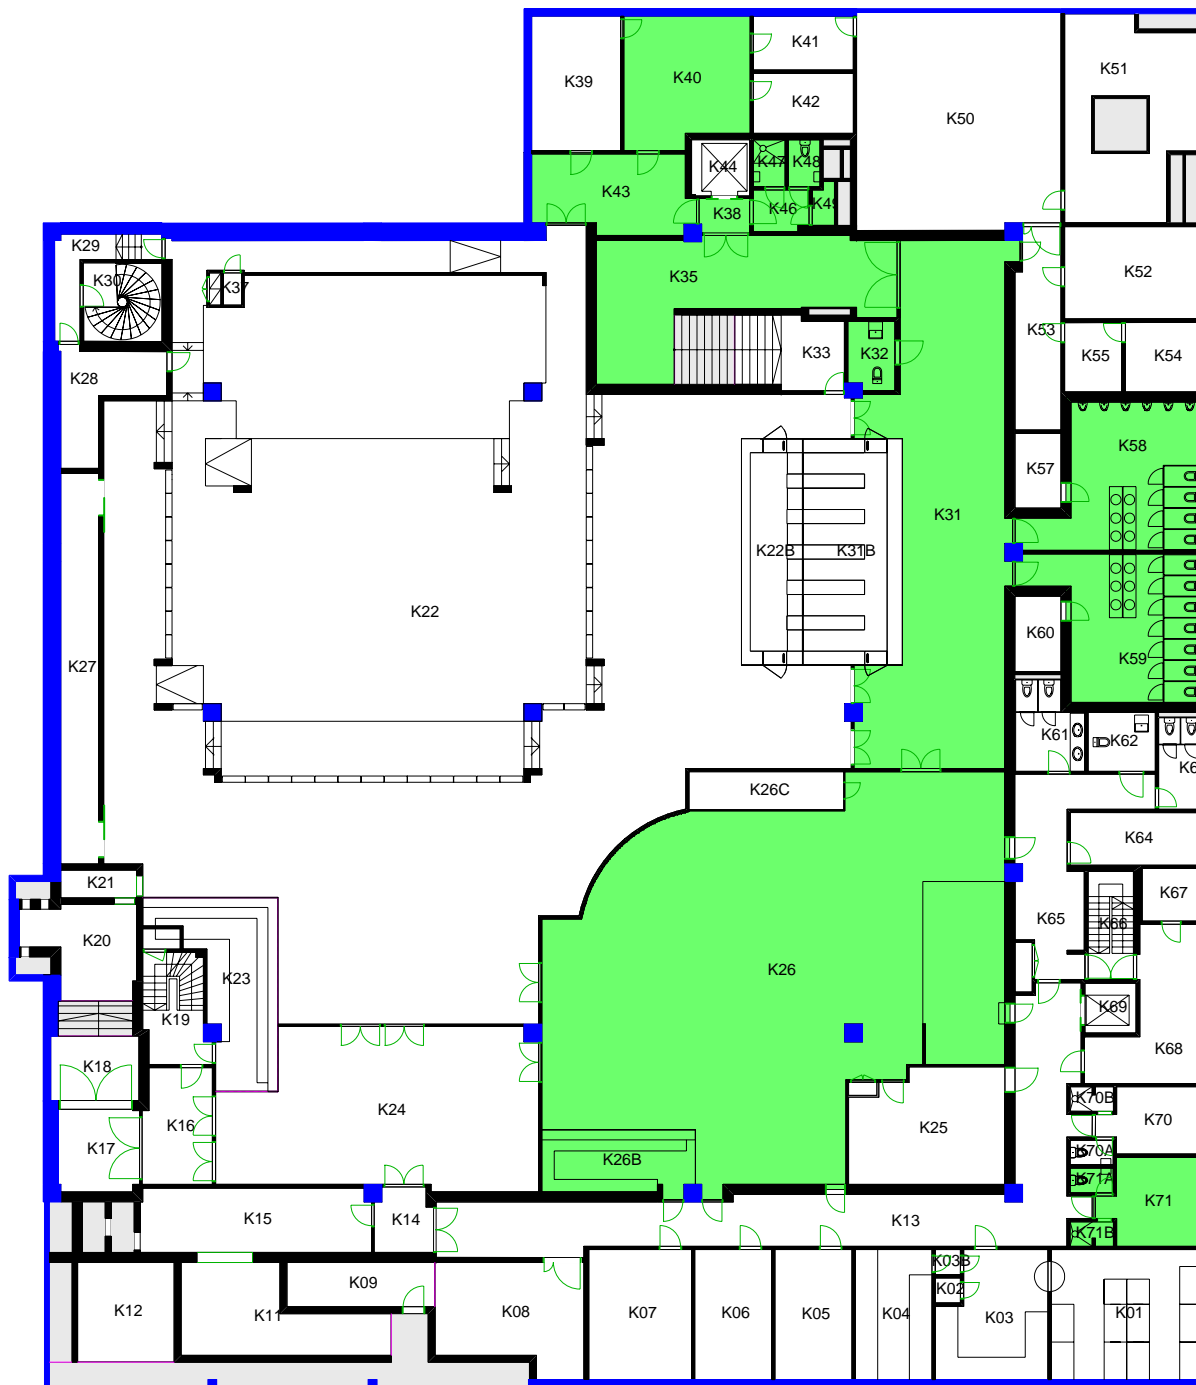

Bestillingsrenhold

Sone 03 (528 m²)

Blindern
BL38
Chateau Neuf
Etasje: KJ
Mål: 1:300 **Målriktig kun i A4**
Dato: 061215