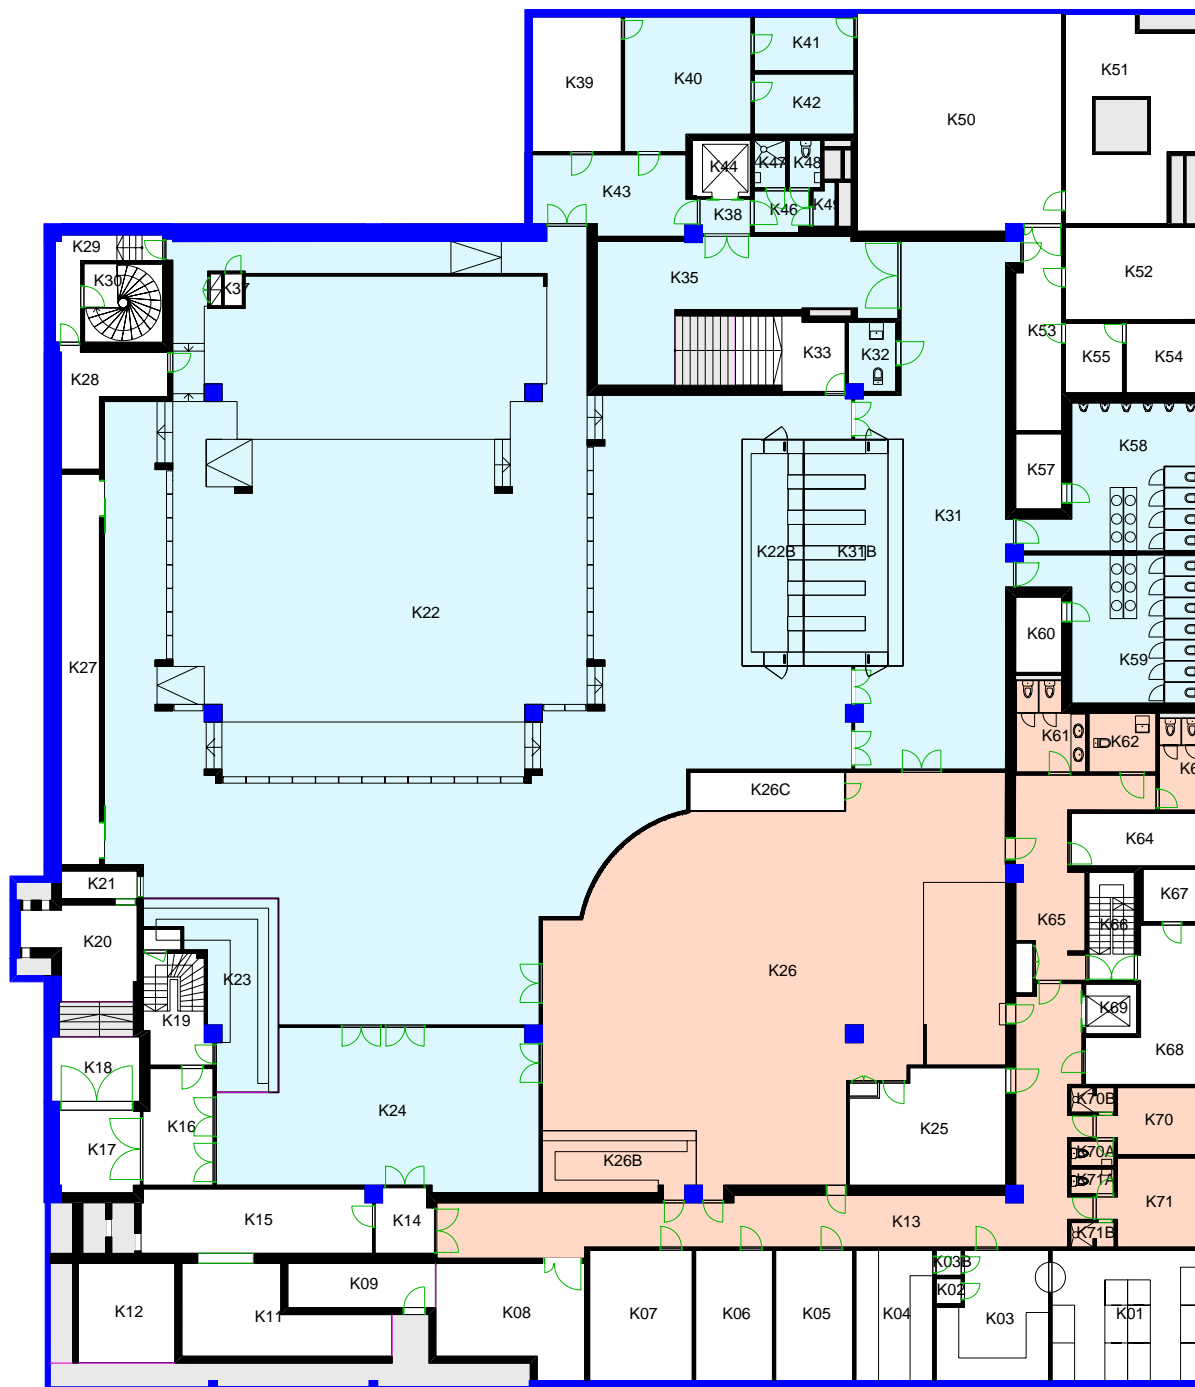

# Bestillingsrenhold

- Sone 1 (564 m<sup>2</sup>) 
- Sone 11 (121 m<sup>2</sup>) 
- Sone 12 (60 m<sup>2</sup>) 

Blindern  
BL38  
Chateau Neuf  
Etasje: 01  
Mål: 1:300 **Målriktig kun i A4**  
Dato: 061108

# Bestillingsrenhold

Sone 5 (543 m<sup>2</sup>)   
Sone 51 (570 m<sup>2</sup>) 

Blindern  
BL38  
Chateau Neuf  
Etasje: 05  
Mål: 1:300 **Målriktig kun i A4**  
Dato: 061214

# Bestillingsrenhold

Sone 01 (1097 m<sup>2</sup>)   
Sone 02 (388 m<sup>2</sup>) 