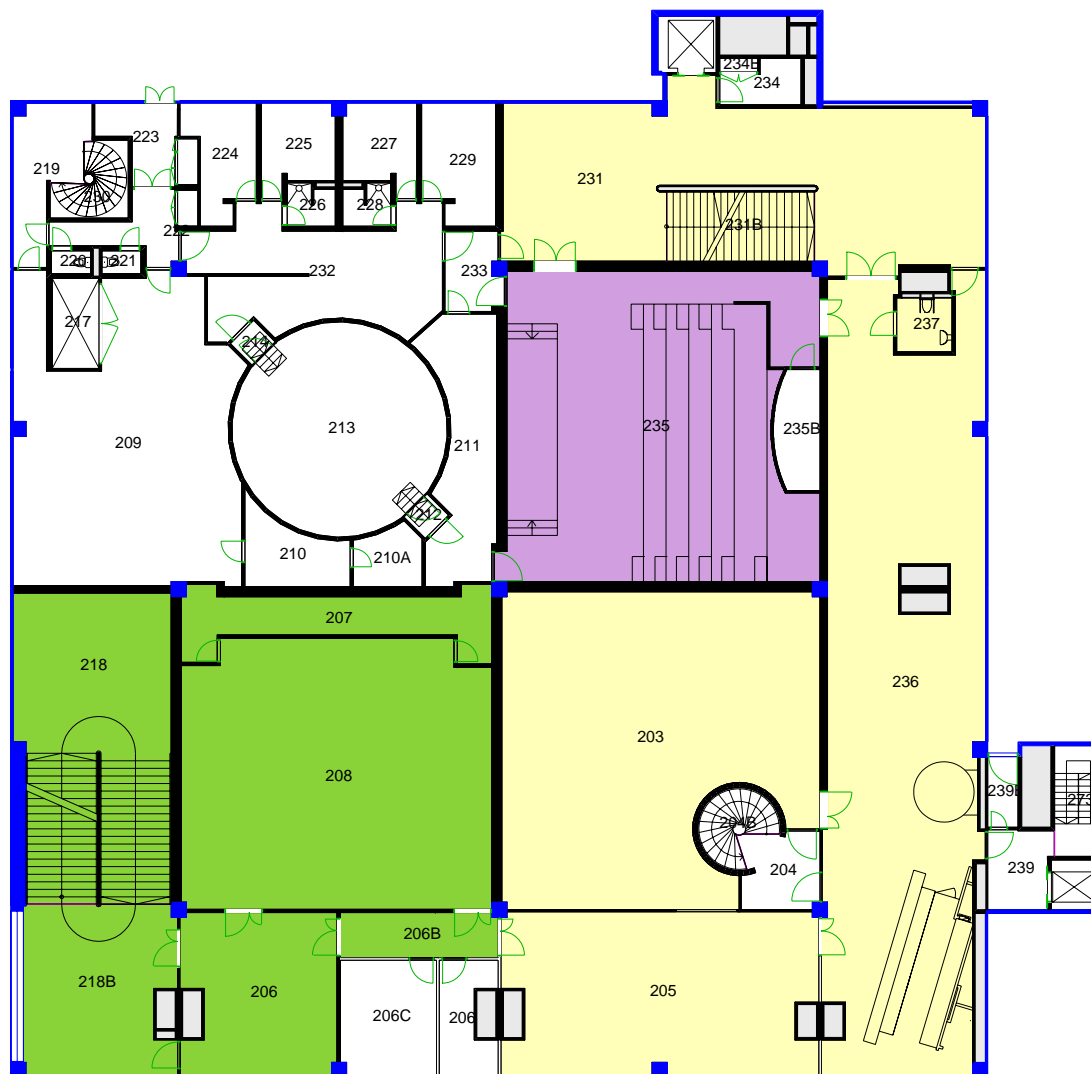

# Bestillingsrenhold

- Sone 1 (564 m<sup>2</sup>) 
- Sone 11 (121 m<sup>2</sup>) 
- Sone 12 (60 m<sup>2</sup>) 

Blindern  
BL38  
Chateau Neuf  
Etasje: 01  
Mål: 1:300 **Målriktig kun i A4**  
Dato: 061108

- Sone 2 (526 m<sup>2</sup>) 
- Sone 22 (314 m<sup>2</sup>) 
- Sone 222 (144 m<sup>2</sup>) 

Blindern  
BL38  
Chateau Neuf  
Etasje: 02  
Mål: 1:300 **Målriktig kun i A4**  
Dato: 061123

Sone 3 (111 m<sup>2</sup>) 

Sone 4 (98 m<sup>2</sup>) 

Blindern  
BL38  
Chateau Neuf  
Etasje: 04  
Mål: 1:300 **Målriktig kun i A4**  
Dato: 061108

# Bestillingsrenhold

Sone 01 (1097 m<sup>2</sup>)   
Sone 02 (388 m<sup>2</sup>) 