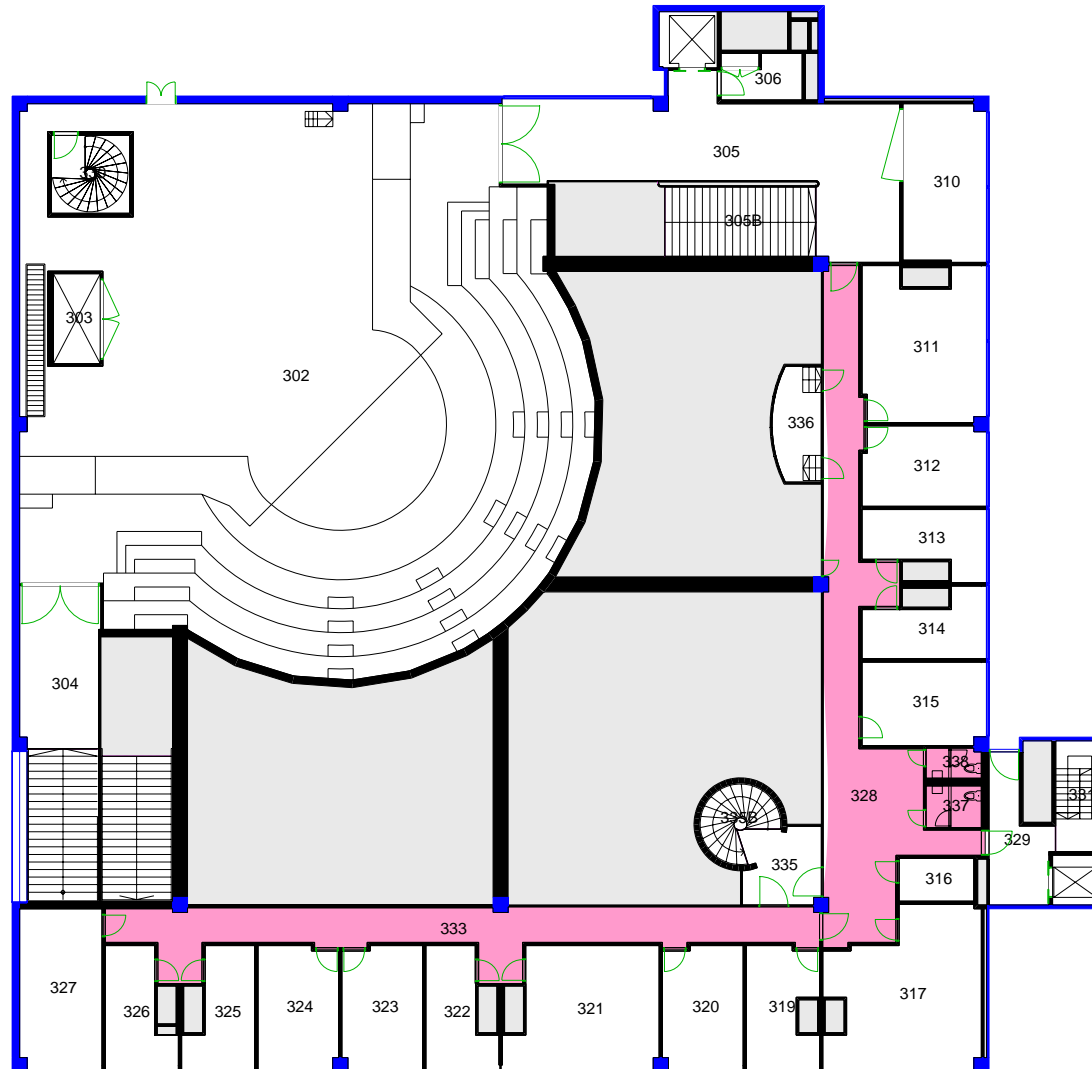

# Bestillingsrenhold

- Sone 1 (564 m<sup>2</sup>) 
- Sone 11 (121 m<sup>2</sup>) 
- Sone 12 (60 m<sup>2</sup>) 

Blindern  
BL38  
Chateau Neuf  
Etasje: 01  
Mål: 1:300 **Målriktig kun i A4**  
Dato: 061108

- Sone 2 (526 m<sup>2</sup>) 
- Sone 22 (314 m<sup>2</sup>) 
- Sone 222 (144 m<sup>2</sup>) 

Blindern  
BL38  
Chateau Neuf  
Etasje: 02  
Mål: 1:300 **Målriktig kun i A4**  
Dato: 061123

Sone 3 (111 m<sup>2</sup>) 

Sone 4 (98 m<sup>2</sup>) 

Blindern  
BL38  
Chateau Neuf  
Etasje: 04  
Mål: 1:300 **Målriktig kun i A4**  
Dato: 061108

# Bestillingsrenhold

Sone 01 (1097 m<sup>2</sup>)   
Sone 02 (388 m<sup>2</sup>) 