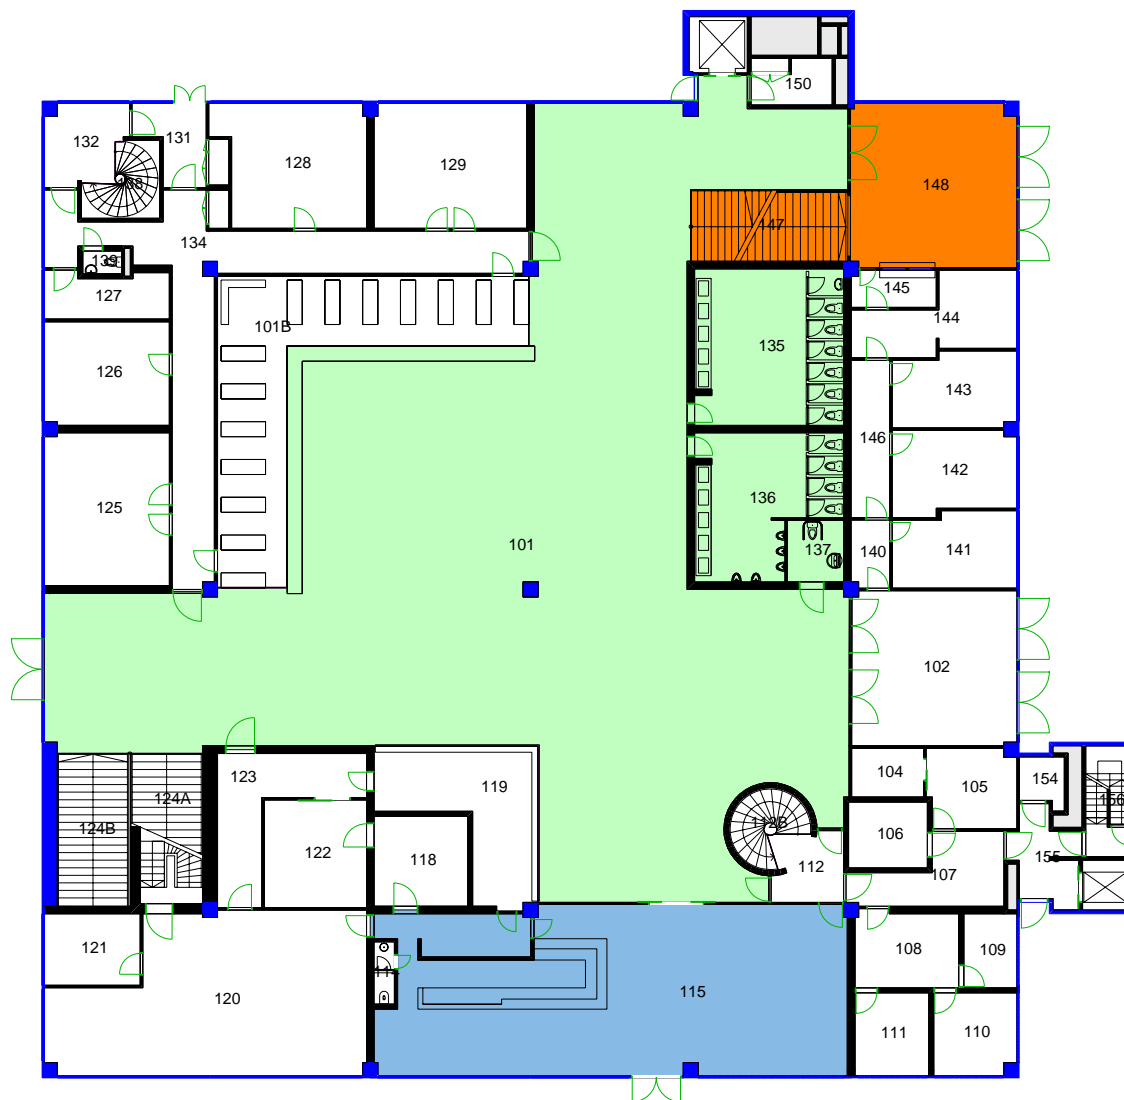

# Bestillingsrenhold

- Sone 1 (564 m<sup>2</sup>) 
- Sone 11 (121 m<sup>2</sup>) 
- Sone 12 (60 m<sup>2</sup>) 

Blindern  
BL38  
Chateau Neuf  
Etasje: 01  
Mål: 1:300 **Målriktig kun i A4**  
Dato: 061108

- Sone 2 (526 m<sup>2</sup>) 
- Sone 22 (314 m<sup>2</sup>) 
- Sone 222 (144 m<sup>2</sup>) 

Blindern  
BL38  
Chateau Neuf  
Etasje: 02  
Mål: 1:300 **Målriktig kun i A4**  
Dato: 061123

Sone 3 (111 m<sup>2</sup>) 

Sone 4 (98 m<sup>2</sup>) 

Blindern  
BL38  
Chateau Neuf  
Etasje: 04  
Mål: 1:300 **Målriktig kun i A4**  
Dato: 061108

# Bestillingsrenhold

Sone 01 (1097 m<sup>2</sup>)   
Sone 02 (388 m<sup>2</sup>) 