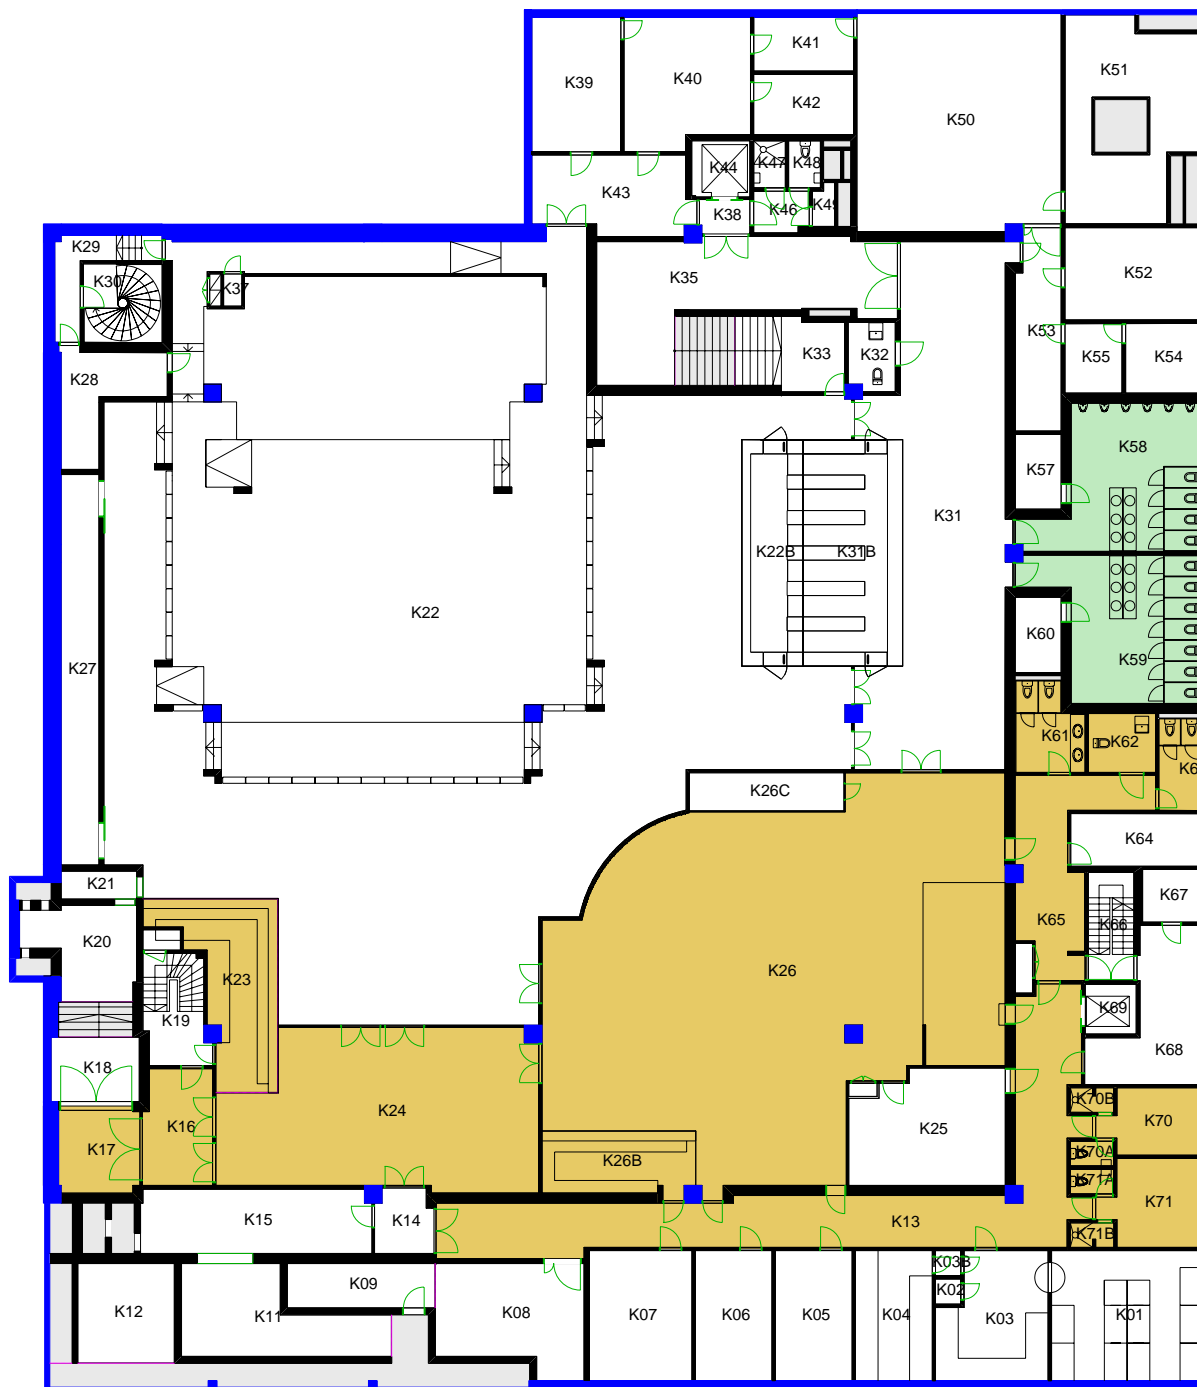

# Bestillingsrenhold

- Sone 1 (564 m<sup>2</sup>) 
- Sone 11 (121 m<sup>2</sup>) 
- Sone 12 (60 m<sup>2</sup>) 

Blindern  
BL38  
Chateau Neuf  
Etasje: 01  
Mål: 1:300 **Målriktig kun i A4**  
Dato: 061108

# Bestillingsrenhold

Sone 01 (1097 m<sup>2</sup>)   
Sone 02 (388 m<sup>2</sup>) 

# Bestillingsrenhold

Sone 03 (528 m<sup>2</sup>)

**Blindern**  
BL38  
Chateau Neuf  
Etasje: KJ  
Mål: 1:300 **Målriktig kun i A4**  
Dato: 061215

# Bestillingsrenhold

Sone 04 (510 m<sup>2</sup>)   
Sone 05 (66 m<sup>2</sup>) 

**Blindern**  
BL38  
Chateau Neuf  
Etasje: KJ  
Mål: 1:300 **Målriktig kun i A4**  
Dato: 061215